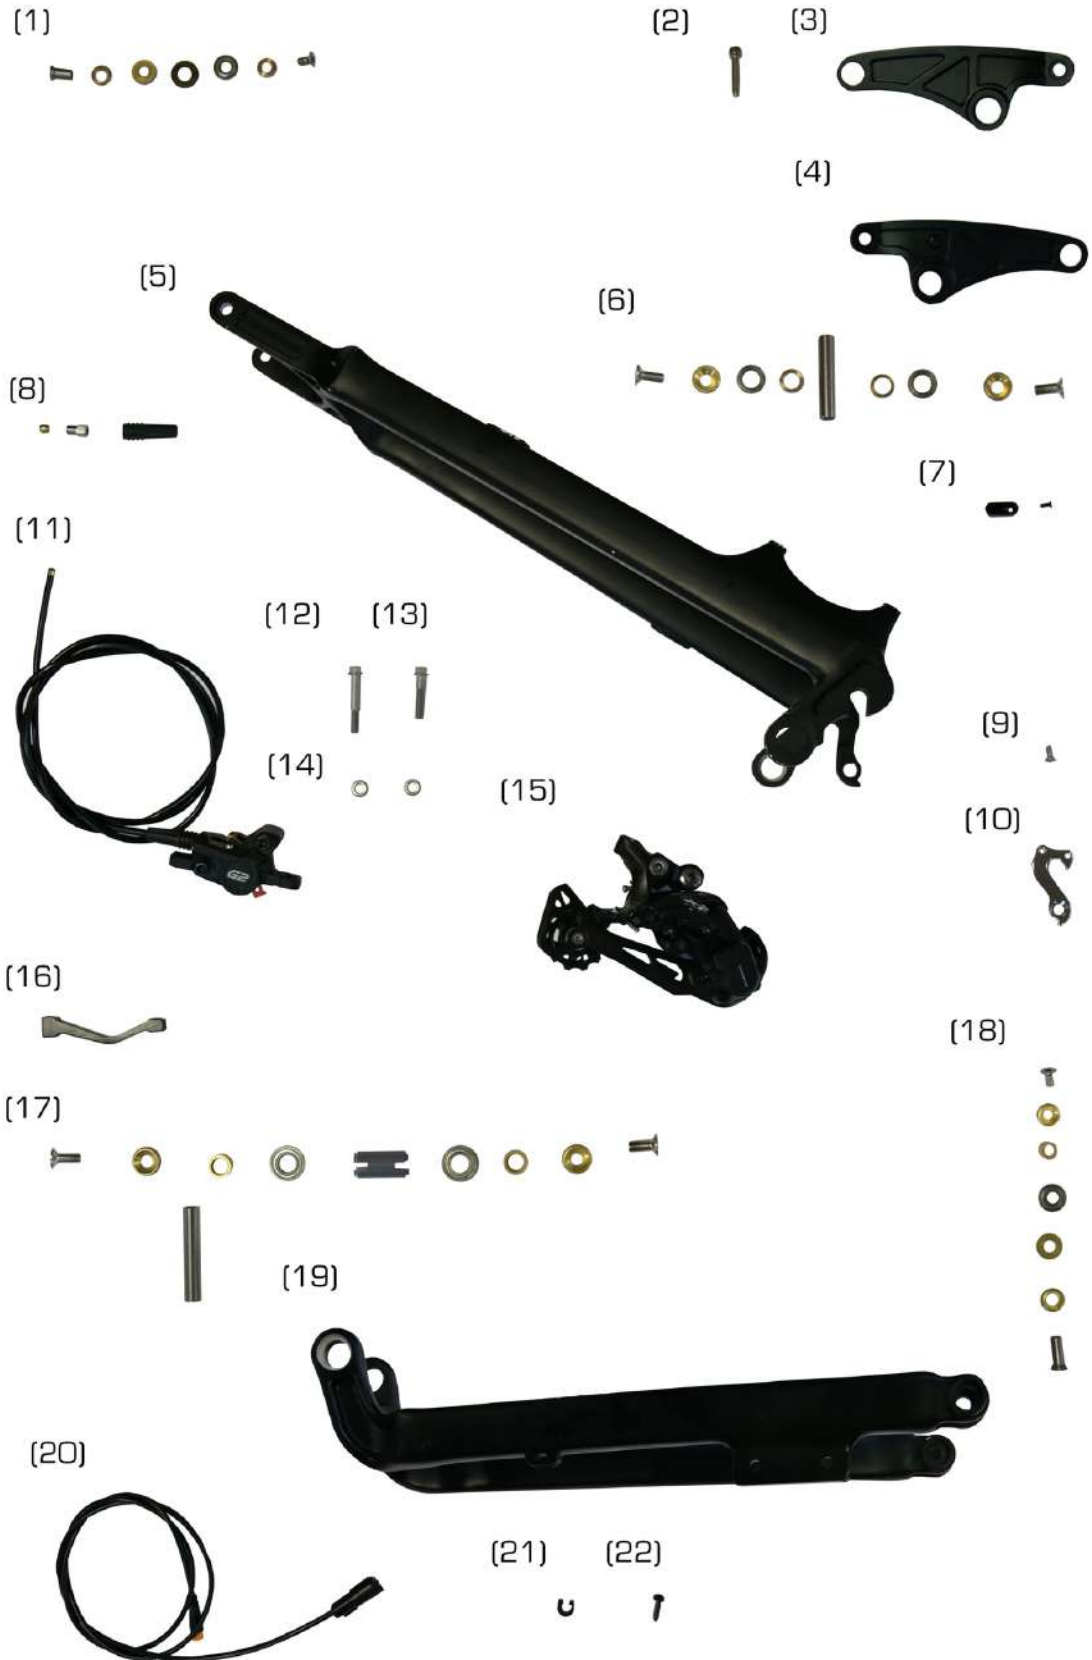

[2]

[7]

[6]

[6]

[5]

Nº	Referencia	Descripción	Cantidad
1	B25C000401	DISCO FRENO DELANTERO 203 Ø	1
2	B25C000306	TORNILLO 5x10 TORCH	6
3	B25C000303	PNEUMATICO 27,5"	1
3	B25C000303B	PNEUMATICO 29"	1
4	B25C000404	RUEDA DELANTERA 27,5"	1
4	B25C000404B	RUEDA DELANTERA 29"	1
5	B25C000305	CAMARA 27,5"	1
5	B25C000305B	CAMARA 29"	1
6	B25C000406	TORNILLO EJE RUEDA DELANTERA	2
7	B25C000407	EJE RUEDA DELANTERA	1

Nº	Referencia	Descripción	Cantidad
1	B25C000501	KIT CASQUILLO + COJINETE BIELETA SUSPENSIÓN	2
2	B25C000202	TORNILLO 6x30 ALLEN	1
3	B25C000503	BIELETA IZ.	1
4	B25C000504	BIELETA DER.	1
5	B25C000505	BASCULANTE SUP.	1
6	B25C000506	EJE + KIT COJINETE Y CASQUILLOS BIELETAS	1
7	B25C000507	TAPA PASACABLES	1
8	B25C000508	KIT MONTAJE UNIÓN MANETA Y PINZA	1
9	B25C000509	TORNILLO 4x10 CONICO ALLEN	2
10	B25C000510	PATILLA DE CAMBIO	1
11	B25C000511	PINZA + FRENO TRASERO	1
12	B25C000512	TORNILLO 6x40 HEXAGONAL	1
13	B25C000513	TORNILLO 6x30 HEXAGONAL	1
14	B25C000514	ARANDELA CONICA CENTRADORA FRENO	2
15	B25C000515	DESVIADOR CAMBIO	1
16	B25C000516	ADAPTADOR FRENO	1
17	B25C000517	KIT CASQUILLO, COJINETE, CENTRADOR BASCULANTE CH.	1
18	B25C000518	KIT CASQUILLO + COJINETE UNIÓN BASCULANT SUP + INF	2
19	B25C000519	BASCULANTE INF	1
20	B25C000520	CABLE SENSOR	1
21	B25C000521	GRAPA CABLE SENSOR	1
22	B25C000522	TORNILLO ROSCA CHAPA 4 mm	1

Nº	Referencia	Descripción	Cantidad
1	B25C000701	CADENA	1
2	B25C000702	TORNILLO PRISIONERA MOTOR	2
3	B25C000703	PLACA PRISIONERO MOTOR	1
4	B25C000704	TAPA CIERRE MOTOR	1
5	B25C000705	TORNILLO TAPA CIERRE MOTOR 5x10 ESTRELLA	6
6	B25C000706	CONJUNTO PLATO 36 DIENTES	1
7	B25C000707	CTO. PEDAL	1
8	B25C000708	CTO. BIELAS	1
9	B25M000709	MOTOR	1
10	B25C000710	PROTECTOR PLASTICO MOTOR	1
11	B25C000711	KIT TUERCA + TORICA + RETÉN MOTOR	1
14	B25C000714	CONJUNTO PLATO 38	1
15	B25C000715	TORNILLO BIELA	2
16	B25C000716	TAPÓN BIELA	2
17	B25C000717	EJE MOTOR	1
18	B25C000718	CARGADOR	1