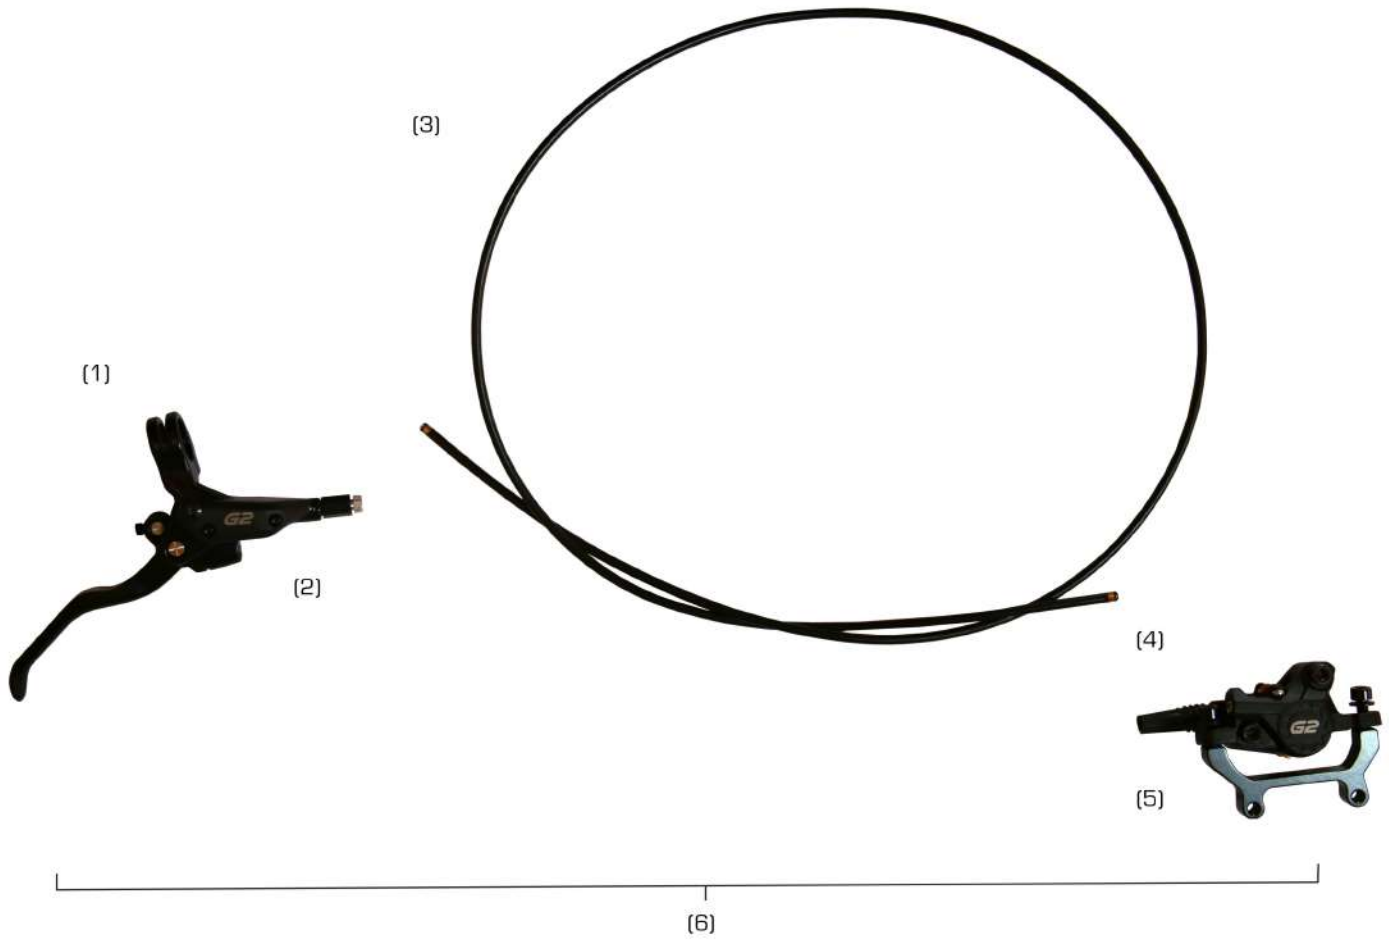

Nº	Referencia	Descripción	Cantidad
1	B25C000901	LATIGUILLO FRENO DELANTERO	1
2	B25C000902	BOMBA FRENO DELANTERO	1
3	B25C000903	MANETA FRENO DELANTERO	1
4	B25C000904	PINZA FRENO DELANTERO	1
5	B25C000905	PASTILLAS DE FRENO DELANTERO	2
6	B25C000906	CTO. FRENO DELANTERO	1