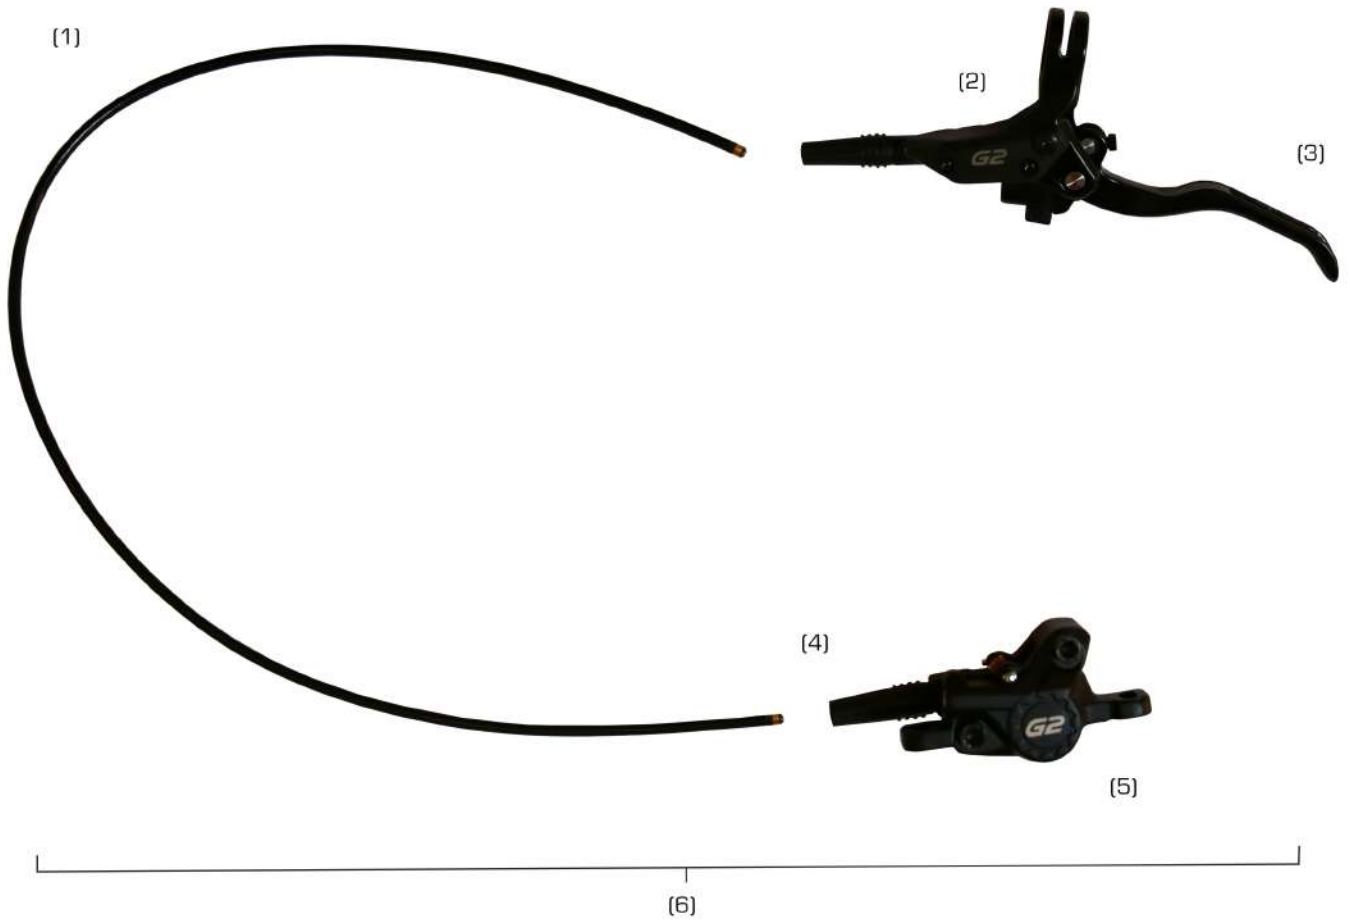

Nº	Referencia	Descripción	Cantidad
1	B25C000801	SUSPENSIÓN LADO IZ.	1
2	B25C000802	SUSPENSIÓN LADO DER.	1
3	B25C000803	GUIA LATIGUILLO FRENO	1
5	B25C000805	CTO. PROTECTOR CARBONO	1
6	B25C000705	TORNILLO 5x10 ESTRELLA	4
7	B25C000807	ADAPTADOR FRENO DELANTERO	1
8	B25C000808	TORNILLO 6x20 CON ARANDELA ALLEN	4
9	B25C000809	ARANDELA CONICA ADAPTACIÓN FRENO	2
1-2	B25C000810	BARRA SUSPENSIÓN	1
1	B25C000811	BOTELLA SUSPENSIÓN IZ.	1
2	B25C000812	BOTELLA SUSPENSIÓN DER	1
1-2	B25C000813	SUSPENSIÓN COMPLETA	1