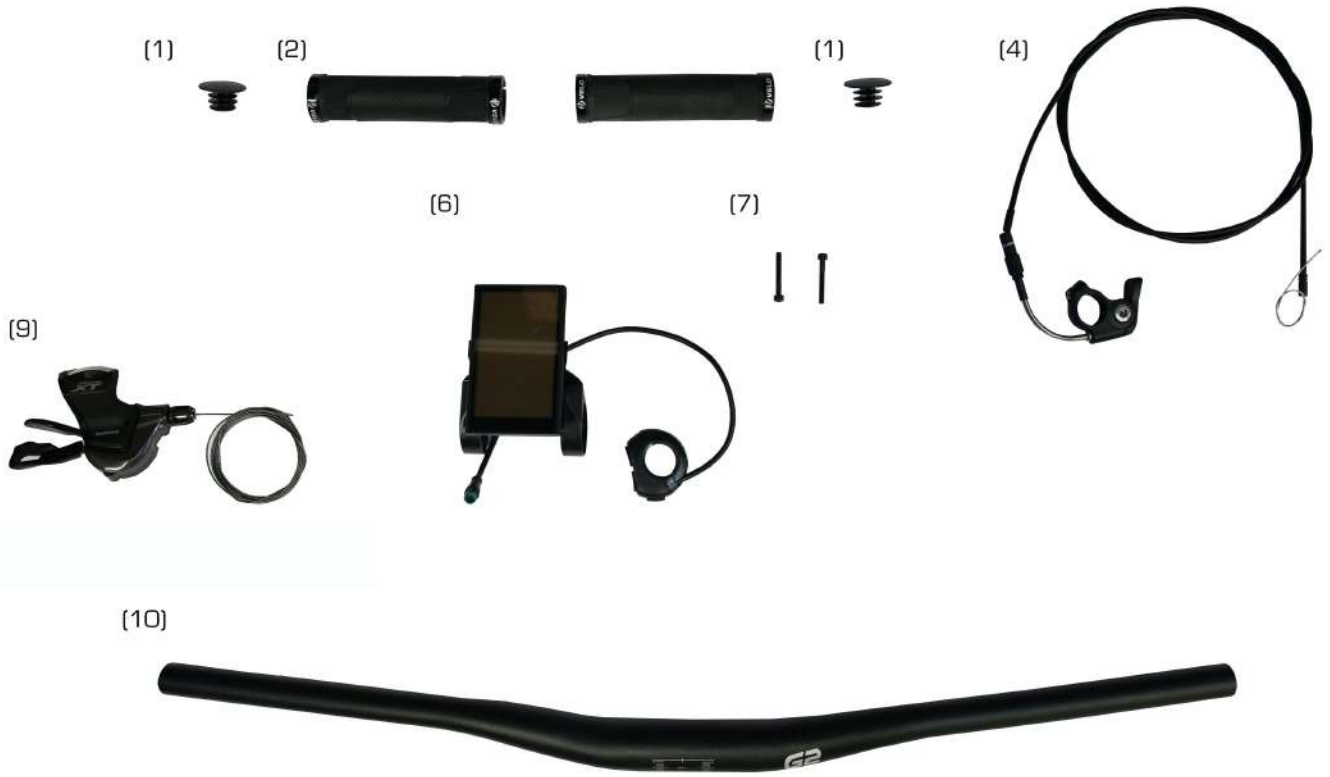

**JOTAGAS**

**MOTORCYCLES & E-BIKES**

SPARE PARTS LIST  
**E-BIKE 2019**

---

Descripción	pág.
Lámina 1: Conjunto manillar	3 - 4
Lámina 2: Conjunto pletinas dirección	5 - 6
Lámina 3: Conjunto rueda trasera	7 - 8
Lámina 4: Conjunto rueda delantera	9 - 10
Lámina 5: Conjunto basculante	11 - 12
Lámina 6: Conjunto chasis	13 - 14
Lámina 7: Conjunto motor pedalier	15 - 16
Lámina 8: Conjunto suspensión delantera	17 - 18
Lámina 9: Conjunto freno delantero	19 - 20
Lámina 10: Conjunto freno trasero	21 - 22

(iva no incluido)

Nº	Referencia	Descripción	Cantidad
1	B25C000101	TAPÓN PROTECCIÓN MANILLAR	2
2	B25C000102	JUEGO EMPUÑADURAS	1
4	B25C000104	GATILLO ACTUADOR TIJA TELESCOPICA	1
6	B25C000106	DISPLAY	1
7	B25C000107	TORNILLO 4x30 ALLEN	2
9	B25C000109	PULSADOR CAMBIO	1
10	B25C000110	MANILLAR	1

Nº	Referencia	Descripción	Cantidad
1	B25C000301	CASSETTE	1
2	B25C000302	ARANDELA SEPARACIÓN CASSETTE 41x35x1	1
3	B25C000303	PNEUMATICO 27,5"	1
3	B25C000303B	PNEUMATICO 29"	1
4	B25C000304	RUEDA TRASERA 27,5"	1
4	B25C000304B	RUEDA TRASERA 29"	1
5	B25C000305	CAMARA 27,5"	1
5	B25C000305B	CAMARA 29"	1
6	B25C000306	TORNILLO 5x10 TORCH	6
7	B25C000307	DISCO FRENO TRASERO 180 Ø	1
8	B25C000308	EJE RUEDA TRASERA	1
9	B25C000309	IMÁN SENSOR RUEDA TRASERA	1

Nº	Referencia	Descripción	Cantidad
1	B25C000701	CADENA	1
2	B25C000702	TORNILLO PRISIONERA MOTOR	2
3	B25C000703	PLACA PRISIONERO MOTOR	1
4	B25C000704	TAPA CIERRE MOTOR	1
5	B25C000705	TORNILLO TAPA CIERRE MOTOR 5x10 ESTRELLA	6
6	B25C000706	CONJUNTO PLATO 36 DIENTES	1
7	B25C000707	CTO. PEDAL	1
8	B25C000708	CTO. BIELAS	1
9	B25M000709	MOTOR	1
10	B25C000710	PROTECTOR PLASTICO MOTOR	1
11	B25C000711	KIT TUERCA + TORICA + RETÉN MOTOR	1
14	B25C000714	CONJUNTO PLATO 38	1
15	B25C000715	TORNILLO BIELA	2
16	B25C000716	TAPÓN BIELA	2
17	B25C000717	EJE MOTOR	1
18	B25C000718	CARGADOR	1