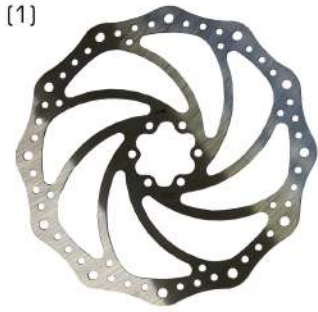

Nº	Referencia	Descripción	Cantidad
1	B25C000201	TAPÓN PROTECCIÓN TORNILLO EJE DIRECCIÓN	1
2	B25C000202	TORNILLO 6x30 ALLEN	1
3	B25C000203	TAPÓN SUPERIOR DIRECCIÓN	1
4	B25C000204	SEPARADOR DIRECCIÓN 5 MM	1
5	B25C000205	SEPARADOR DIRECCIÓN 10 MM	1
6	B25C000206	POTENCIA	1
7	B25C000207	SEPARADOR DIRECCIÓN 15 MM	1
8	B25C000208	PLETINA SUP. DIRECCIÓN	1
9	B25C000209	TAPA RETÉN DE DIRECCIÓN	1
10	B25C000210	ARANDELA SEPARACIÓN 0.3x33x29	1
11	B25C000211	ARANDELA CENTRAJE DIRECCIÓN 30x29x5	1
12	B25C000212	COJINETE DIRECCIÓN SUP. 41x30x7	1
13	B25C000213	PULPO	1
14	B25C000214	TORNILLO 6x16 ALLEN	7
15	B25C000215	COJINETE INF. DIRECCIÓN 46x33x7	1
16	B25C000216	TAPA CENTRAJE DIRECCIÓN INF. 46x30x6	1
17	B25C000217	EJE DE DIRECCIÓN	1
18	B25C000218	PLETINA DIRECCIÓN INF.	1

Nº	Referencia	Descripción	Cantidad
1	B25C000301	CASSETTE	1
2	B25C000302	ARANDELA SEPARACIÓN CASSETTE 41x35x1	1
3	B25C000303	PNEUMATICO 27,5"	1
3	B25C000303B	PNEUMATICO 29"	1
4	B25C000304	RUEDA TRASERA 27,5"	1
4	B25C000304B	RUEDA TRASERA 29"	1
5	B25C000305	CAMARA 27,5"	1
5	B25C000305B	CAMARA 29"	1
6	B25C000306	TORNILLO 5x10 TORCH	6
7	B25C000307	DISCO FRENO TRASERO 180 Ø	1
8	B25C000308	EJE RUEDA TRASERA	1
9	B25C000309	IMÁN SENSOR RUEDA TRASERA	1

[2]

[7]

[6]

[6]

[5]

Nº	Referencia	Descripción	Cantidad
1	B25C000401	DISCO FRENO DELANTERO 203 Ø	1
2	B25C000306	TORNILLO 5x10 TORCH	6
3	B25C000303	PNEUMATICO 27,5"	1
3	B25C000303B	PNEUMATICO 29"	1
4	B25C000404	RUEDA DELANTERA 27,5"	1
4	B25C000404B	RUEDA DELANTERA 29"	1
5	B25C000305	CAMARA 27,5"	1
5	B25C000305B	CAMARA 29"	1
6	B25C000406	TORNILLO EJE RUEDA DELANTERA	2
7	B25C000407	EJE RUEDA DELANTERA	1