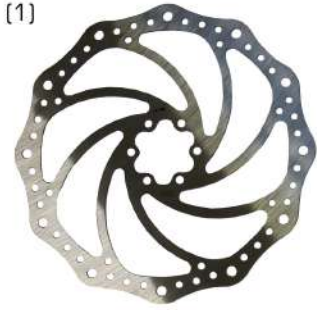

Nº	Referencia	Descripción	Cantidad
1	B25C000201	TAPÓN PROTECCIÓN TORNILLO EJE DIRECCIÓN	1
2	B25C000202	TORNILLO 6x30 ALLEN	1
3	B25C000203	TAPÓN SUPERIOR DIRECCIÓN	1
4	B25C000204	SEPARADOR DIRECCIÓN 5 MM	1
5	B25C000205	SEPARADOR DIRECCIÓN 10 MM	1
6	B25C000206	POTENCIA	1
7	B25C000207	SEPARADOR DIRECCIÓN 15 MM	1
8	B25C000208	PLETINA SUP. DIRECCIÓN	1
9	B25C000209	TAPA RETÉN DE DIRECCIÓN	1
10	B25C000210	ARANDELA SEPARACIÓN 0.3x33x29	1
11	B25C000211	ARANDELA CENTRAJE DIRECCIÓN 30x29x5	1
12	B25C000212	COJINETE DIRECCIÓN SUP. 41x30x7	1
13	B25C000213	PULPO	1
14	B25C000214	TORNILLO 6x16 ALLEN	7
15	B25C000215	COJINETE INF. DIRECCIÓN 46x33x7	1
16	B25C000216	TAPA CENTRAJE DIRECCIÓN INF. 46x30x6	1
17	B25C000217	EJE DE DIRECCIÓN	1
18	B25C000218	PLETINA DIRECCIÓN INF.	1

(1)

(2)

(3)

(7)

(6)

(4)

(5)

(8)

(9)

Nº	Referencia	Descripción	Cantidad
1	B25C000301	CASSETTE	1
2	B25C000302	ARANDELA SEPARACIÓN CASSETTE 41x35x1	1
3	B25C000303	PNEUMATICO 27,5"	1
3	B25C000303B	PNEUMATICO 29"	1
4	B25C000304	RUEDA TRASERA 27,5"	1
4	B25C000304B	RUEDA TRASERA 29"	1
5	B25C000305	CAMARA 27,5"	1
5	B25C000305B	CAMARA 29"	1
6	B25C000306	TORNILLO 5x10 TORCH	6
7	B25C000307	DISCO FRENO TRASERO 180 Ø	1
8	B25C00030820	EJE RUEDA TRASERA	1
9	B25C000309	IMÁN SENSOR RUEDA TRASERA	1

[2]

[4]

[7]

[6]

[6]

[5]

Nº	Referencia	Descripción	Cantidad
1	B25C000401	DISCO FRENO DELANTERO 203 Ø	1
2	B25C000306	TORNILLO 5x10 TORCH	6
3	B25C000303	PNEUMATICO 27,5"	1
3	B25C000303B	PNEUMATICO 29"	1
4	B25C000404	RUEDA DELANTERA 27,5"	1
4	B25C000404B	RUEDA DELANTERA 29"	1
5	B25C000305	CAMARA 27,5"	1
5	B25C000305B	CAMARA 29"	1
6	B25C000406	TORNILLO EJE RUEDA DELANTERA	2
7	B25C000407	EJE RUEDA DELANTERA	1