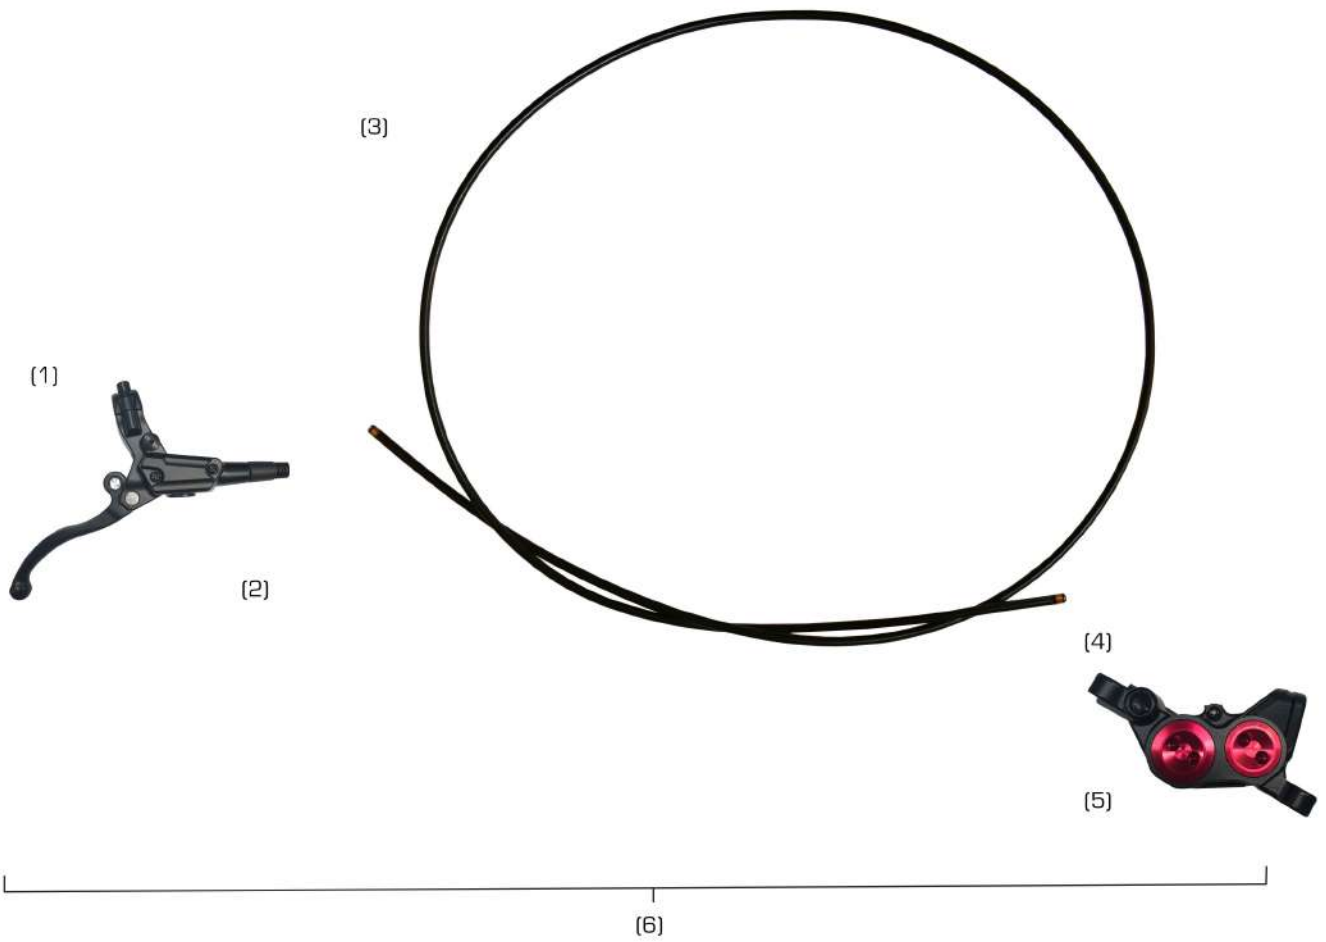

Nº	Referencia	Descripción	Cantidad
1	B25C000901	LATIGUILLO FRENO DELANTERO	1
2	B25C00090220	BOMBA FRENO DELANTERO	1
3	B25C00090320	MANETA FRENO DELANTERO	1
4	B25C00090420	PINZA FRENO DELANTERO doble pistón	1
5	B25C000905	PASTILLAS DE FRENO DELANTERO	2
6	B25C00090620	CTO. FRENO DELANTERO doble pistón	1