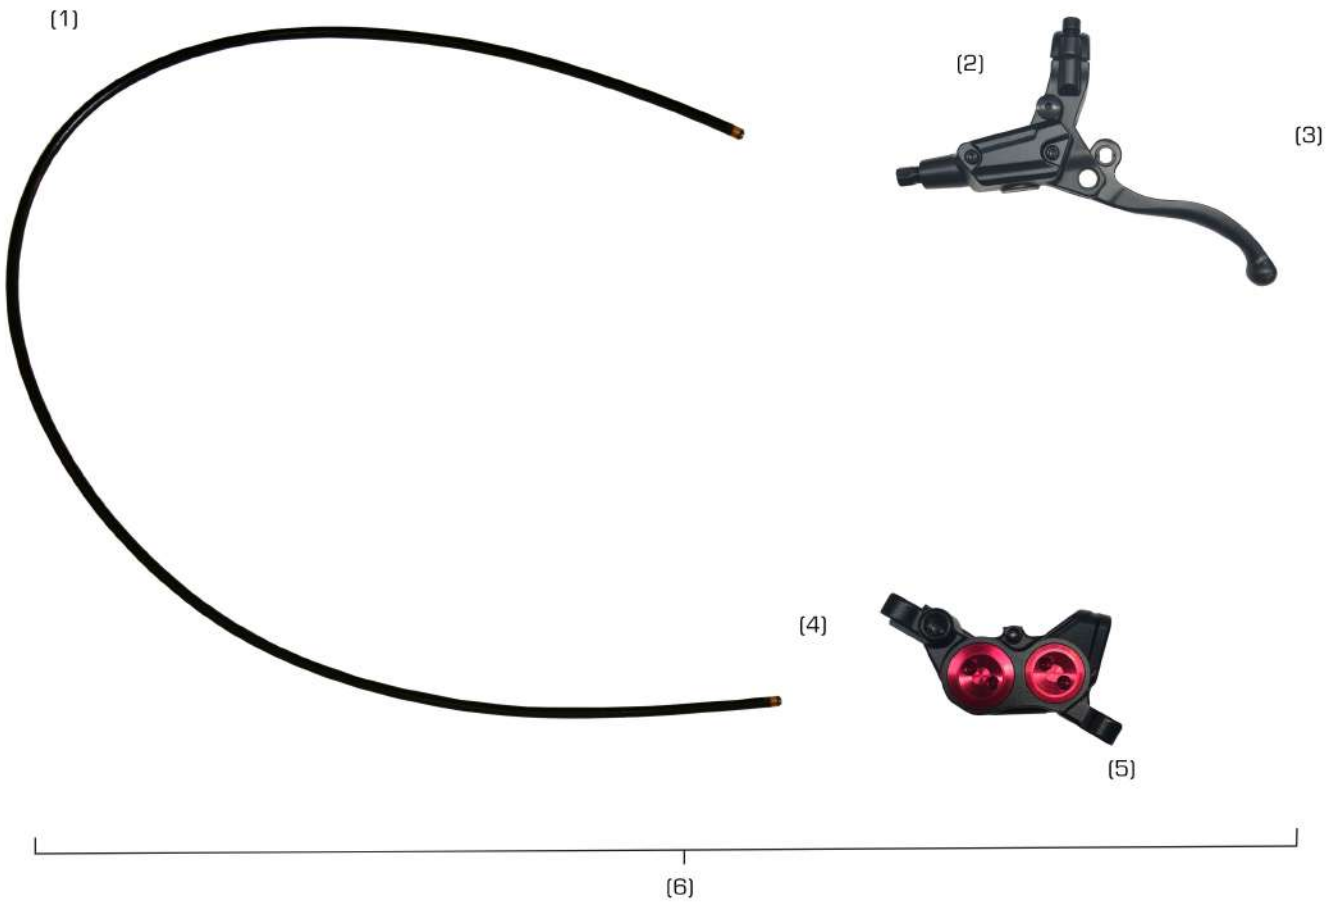

Nº	Referencia	Descripción	Cantidad
1	B25C000801	SUSPENSIÓN LADO IZ.	1
2	B25C000802	SUSPENSIÓN LADO DER.	1
3	B25C000803	GUIA LATIGUILLO FRENO	1
5	B25C000805	CTO. PROTECTOR CARBONO	1
6	B25C000705	TORNILLO 5x10 ESTRELLA	4
7	B25C000807	ADAPTADOR FRENO DELANTERO	1
8	B25C000808	TORNILLO 6x20 CON ARANDELA ALLEN	4
9	B25C000809	ARANDELA CONICA ADAPTACIÓN FRENO	2
1-2	B25C000810	BARRA SUSPENSIÓN	1
1	B25C000811	BOTELLA SUSPENSIÓN IZ.	1
2	B25C000812	BOTELLA SUSPENSIÓN DER	1
1-2	B25C000813	SUSPENSIÓN COMPLETA	1