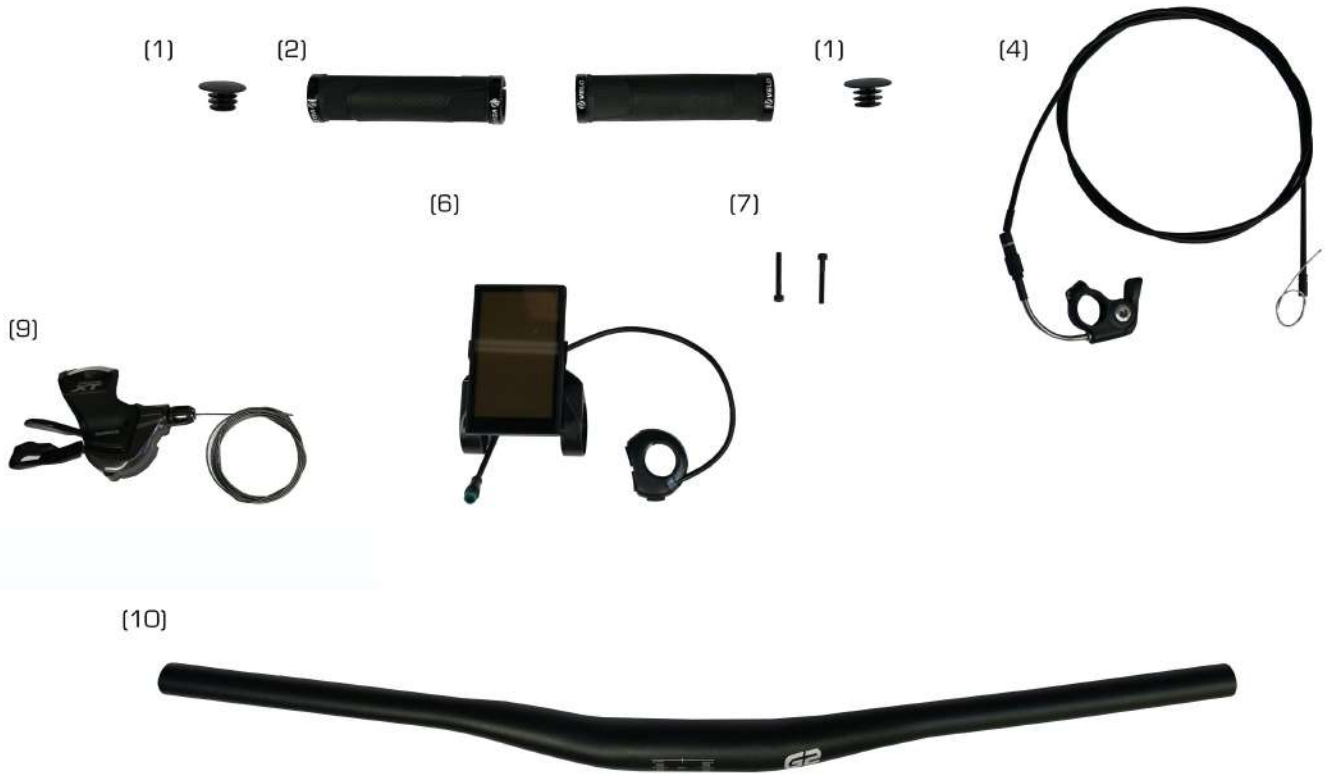

JOTAGAS

MOTORCYCLES & E-BIKES

SPARE PARTS LIST
E-BIKE 2020

Descripción	pág.
Lámina 1: Conjunto manillar	3 - 4
Lámina 2: Conjunto pletinas dirección	5 - 6
Lámina 3: Conjunto rueda trasera	7 - 8
Lámina 4: Conjunto rueda delantera	9 - 10
Lámina 5: Conjunto basculante	11 - 12
Lámina 6: Conjunto chasis	13 - 14
Lámina 7: Conjunto motor pedalier	15 - 16
Lámina 8: Conjunto suspensión delantera	17 - 18
Lámina 9: Conjunto freno delantero	19 - 20
Lámina 10: Conjunto freno trasero	21 - 22

(iva no incluido)

Nº	Referencia	Descripción	Cantidad
1	B25C000101	TAPÓN PROTECCIÓN MANILLAR	2
2	B25C000102	JUEGO EMPUÑADURAS	1
4	B25C000104	GATILLO ACTUADOR TIJA TELESCOPICA	1
6	B25C000106	DISPLAY	1
7	B25C000107	TORNILLO 4x30 ALLEN	2
9	B25C000109	PULSADOR CAMBIO	1
10	B25C000110	MANILLAR	1

Nº	Referencia	Descripción	Cantidad
1	B25C000701	CADENA	1
2	B25C000702	TORNILLO PRISIONERA MOTOR	2
3	B25C000703	PLACA PRISIONERO MOTOR	1
4	B25C000704	TAPA CIERRE MOTOR	1
5	B25C000705	TORNILLO TAPA CIERRE MOTOR 5x10 ESTRELLA	6
6	B25C000706	CONJUNTO PLATO 36 DIENTES	1
7	B25C000707	CTO. PEDAL	1
8	B25C000708	CTO. BIELAS	1
9	B25M000709	MOTOR	1
10	B25C000710	PROTECTOR PLASTICO MOTOR	1
11	B25C000711	KIT TUERCA + TORICA + RETÉN MOTOR	1
15	B25C000715	TORNILLO BIELA	2
16	B25C000716	TAPÓN BIELA	2
17	B25C000717	EJE MOTOR	1
18	B25C000718	CARGADOR	1